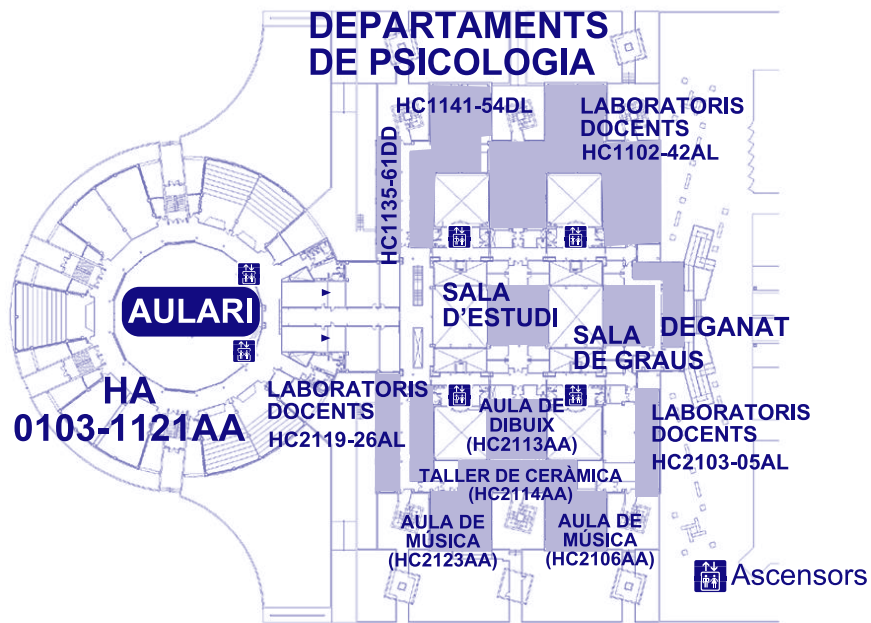

FACULTAT DE CIÈNCIES HUMANES I SOCIALS

PLANTA BAIXA

CODI AULES

HA 0000 AA

Zona Planta Núm. aula
AA: Aula docent

Ascensors

1a PLANTA

CODI AULES

HA 0000 AA

Zona Planta Núm. aula
AA: Aula docent

CODI LABORATORI

HA 0000 AL

Zona Planta Núm. aula
AA: Aula laboratori

CODI DESPATX

HC 0000 DD

Zona Planta Núm. despatx
DD: Despatx docent

CODI DESPATX

HC 0000 DL

Zona Planta Núm. despatx
DL: Laboratori d'investigació

2a PLANTA

Ascensors

CODI AULES

HA 0000 AA

Zona Planta Núm. aula
AA: Aula docent