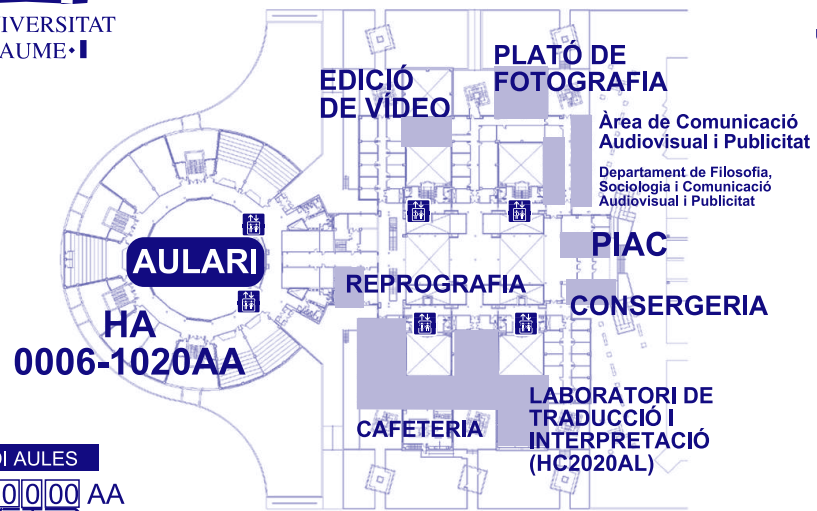

FACULTAT DE CIÈNCIES HUMANES I SOCIALS

PLANTA BAIXA

CODI AULES

HA 0000 AA

Zona Planta Núm. aula
AA: Aula docent

Ascensors

1a PLANTA

CODI AULES

HA 0000 AA

Zona Planta Núm. aula
AA: Aula docent

CODI LABORATORI

HA 0000 AL

Zona Planta Núm. aula
AA: Aula laboratori

CODI DESPATX

HC 0000 DD

Zona Planta Núm. despatx
DD: Despatx docent

CODI DESPATX

HC 0000 DL

Zona Planta Núm. despatx
DL: Laboratori d'investigació

2a PLANTA

Ascensors

CODI AULES

HA 0000 AA

Zona Planta Núm. aula
AA: Aula docent