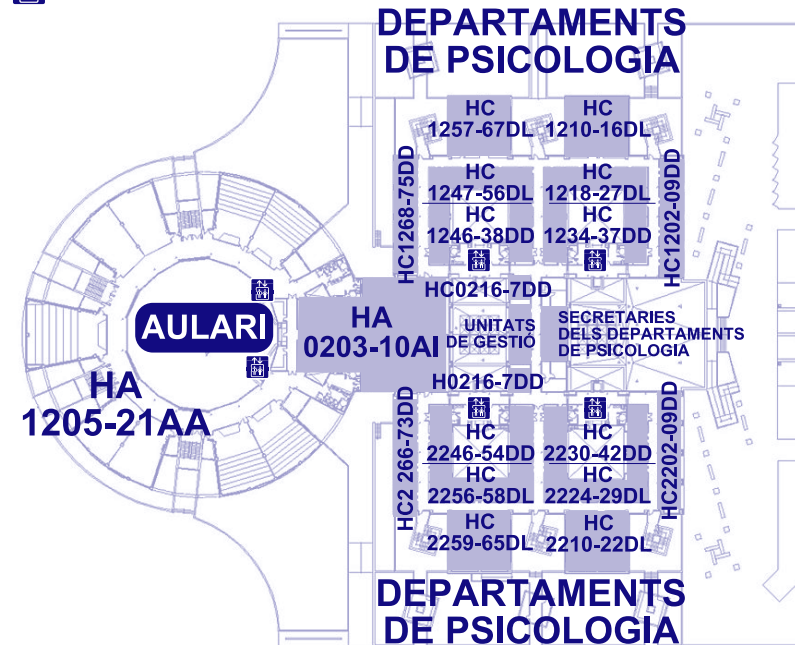

HA 0000 AA

Zona Planta Núm. aula
AA: Aula docent

CODI LABORATORI

HA 0000 AL

Zona Planta Núm. aula
AA: Aula laboratori

CODI DESPATX

HC 0000 DD

Zona Planta Núm. despatx
DD: Despatx docent

CODI DESPATX

HC 0000 DL

Zona Planta Núm. despatx
DL: Laboratori d'investigació

2a PLANTA

Ascensors

CODI AULES

HA 0000 AA

Zona Planta Núm. aula
AA: Aula docent

CODI AULES

HA 0000 AI

Zona Planta Núm. aula
AA: Aula d'informàtica

CODI DESPATX

HC 0000 DD

Zona Planta Núm. despatx
DD: Despatx docent

CODI DESPATX

HC 0000 DL