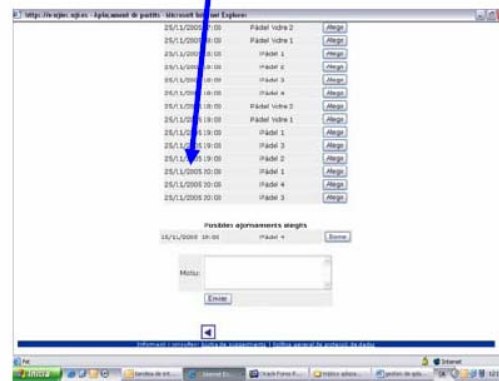

5. Si consulteu l'enllaç «Partits» podreu veure els partits i, si sou el responsable/capità de l'equip, gestionar els ajornaments des de l'enllaç «Canviar» que us oferirà la possibilitat d'elegir fins a tres noves opcions de joc que ofereix al jugador/equip rival, així com enviar-li un breu missatge de correu electrònic amb el motiu de la sol·licitud de canvi:

6. Una vegada envieu aquesta sol·licitud de canvi de data, els jugadors de l'equip contrari reben un correu electrònic amb les dades de la sol·licitud d'ajornament i la via per realitzar l'acceptació o denegació de la dita sol·licitud de canvi.

7. Per acceptar o denegar la dita sol·licitud, el responsable de l'equip ha d'entrar en la jornada de la que se sol·licita l'ajornament i seguir el mateix procés abans ressenyat, així pot acceptar les hores enviades o cancel·lar, en el cas que no se li adapten a les seues possibilitats de joc, iniciar de nou el procés i oferir una contraoferta a l'equip rival tantes vegades com considere oportú, tenint en compte que hi ha una data límit per poder realitzar aquestes gestions.

8. Finalment, en el cas de posar-se d'acord, el Servei d'Esports ha de procedir a la reserva del nou horari de joc i a la comunicació als interessats de dit canvi.

Recordeu que la sol·licitud d'ajornament /canvi d'horari de partit no implica el canvi i que si no és acceptat o contestat pel jugador/equip rival, l'horari que preval és el que inicialment va establir l'organització.