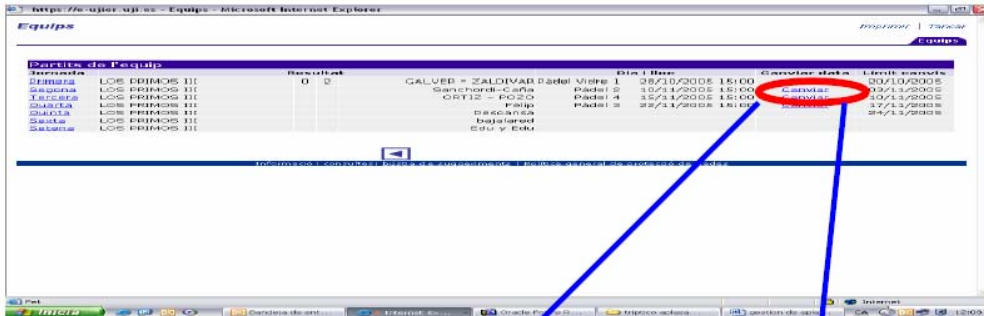

5. Si consulteu l'enllaç «Partits» podreu veure els partits i, si sou el responsable/capità de l'equip, gestionar els ajornaments des de l'enllaç «Canviar» que us oferirà la possibilitat d'elegir fins a tres noves opcions de joc que ofereix al jugador/equip rival, així com enviar-li un breu missatge de correu electrònic amb el motiu de la sol·licitud de canvi:

6. Una vegada envieu aquesta sol·licitud de canvi de data, els jugadors de l'equip contrari reben un correu electrònic amb les dades de la sol·licitud d'ajornament i la via per realitzar l'acceptació o denegació de la dita sol·licitud de canvi.

7. Per acceptar o denegar la dita sol·licitud, el responsable de l'equip ha d'entrar en la jornada de la que se sol·licita l'ajornament i seguir el mateix procés abans ressenyat, així pot acceptar les hores enviades o cancel·lar, en el cas que no se li adapten a les seues possibilitats de joc, iniciar de nou el procés i oferir una contraoferta a l'equip rival tantes vegades com considere oportú, tenint en compte que hi ha una data límit per poder realitzar aquestes gestions.

8. Finalment, en el cas de posar-se d'acord, el Servei d'Esports ha de procedir a la reserva del nou horari de joc i a la comunicació als interessats de dit canvi.

Recordeu que la sol·licitud d'ajornament /canvi d'horari de partit no implica el canvi i que si no és acceptat o contestat pel jugador/equip rival, l'horari que preval és el que inicialment va establir l'organització.