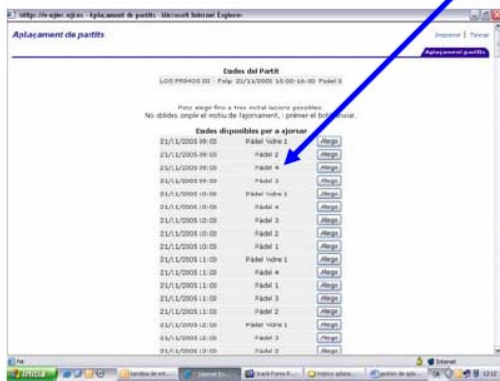

5. Si consulteu l'enllaç «Partits» podreu veure els partits i, si sou el responsable/capità de l'equip, gestionar els ajornaments des de l'enllaç «Canviar» que us oferirà la possibilitat d'elegir fins a tres noves opcions de joc que ofereix al jugador/equip rival, així com enviar-li un breu missatge de correu electrònic amb el motiu de la sol·licitud de canvi: