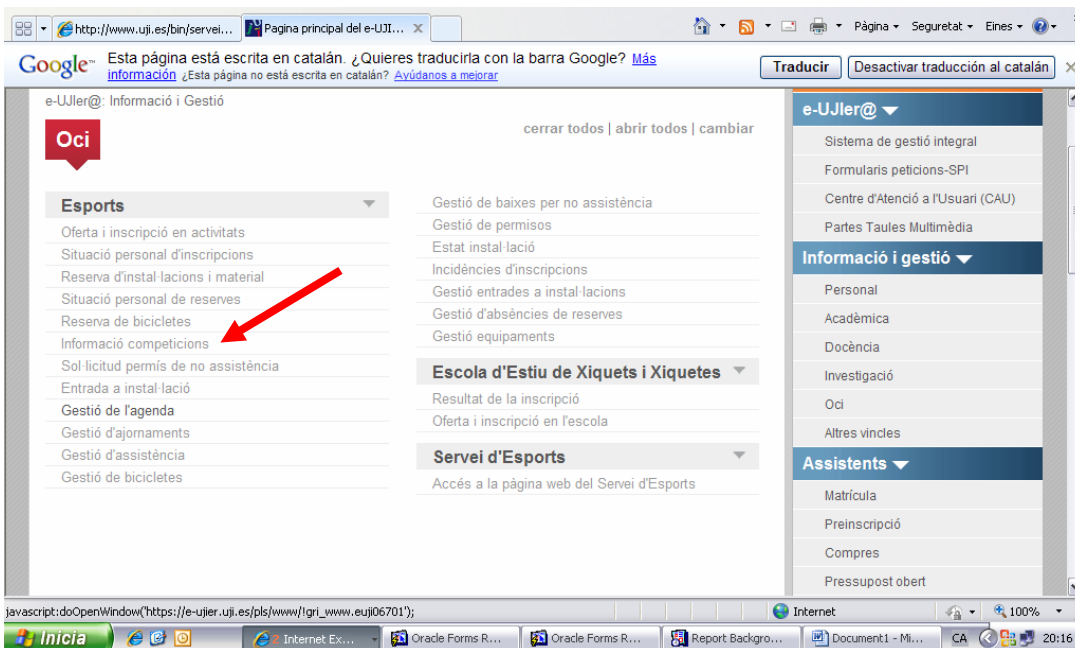

En desconnectar-vos, totes les pàgines del portal tindran, de nou, un fons blanc.

**Iniciar sessió**

Iniciar sessió (?)  
Registrar compte (?)  
Opcions del compte (?)

Nom d'usuari:   
Clau d'accés:   
**Continuar**

[Heu oblidat la clau d'accés?](#)  
[Versió dispositius mòbils](#)

**Accés amb certificat digital**

3. Una vegada confirmada, heu d'entrar en la icona d'«Oci» des d'on podreu realitzar totes les gestions relacionades amb el Servei d'Esports. Una vegada allà, accediu a l'enllaç d'«Informació competicions»: