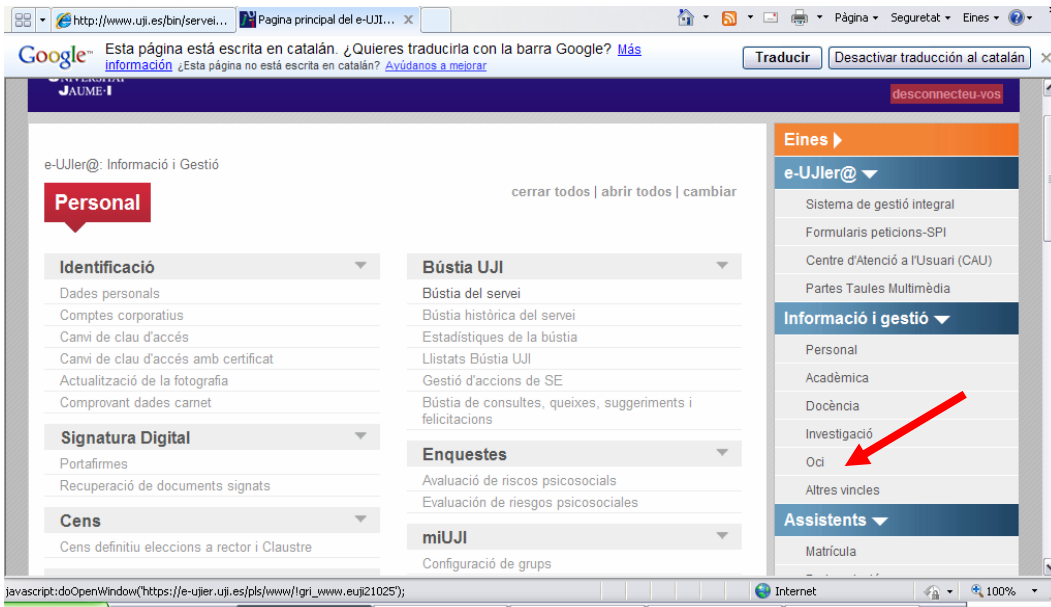

El contenido de esta página segura se enviará a Google para traducirlo con una conexión segura. Más información

UNIVERSITAT JAUME I **SSO - PUNT ÚNIC D'ENTRADA** Servei d'informàtica english español

**Identificació**

En desconnectar-vos, totes les pàgines del portal tindran, de nou, un fons blanc.

**Iniciar sessió**

Iniciar sessió (?)  
Registrar compte (?)  
Opcions del compte (?)

Nom d'usuari:   
Clau d'accés:   
**Continuar**

[Heu oblidat la clau d'accés?](#)  
[Versió dispositius mòbils](#)

**Accés amb certificat digital**

3. Una vegada confirmada, heu d'entrar en la icona d'«Oci» des d'on podreu realitzar totes les gestions relacionades amb el Servei d'Esports. Una vegada allà, accediu a l'enllaç d'«Informació competicions»: